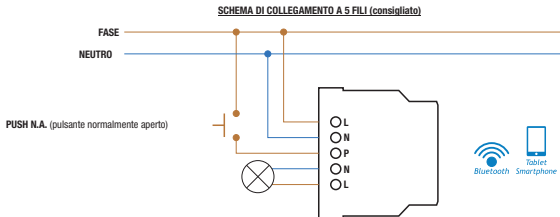

EASYDIMBT

EASYRELEBT

LECV1248DPB2CH

MODALITÀ PULSANTE (PUSH) + BLUETOOTH

MODALITÀ PULSANTE (PUSH) + BLUETOOTH BIANCO DINAMICO

LECV1248DPB

LECV1248PB2CH

MODALITÀ PULSANTE (PUSH) + BLUETOOTH

MODALITÀ 0-10V / 1-10V PASSIVO

MODALITÀ POTENZIOMETRO

MODALITÀ DALI

MODALITÀ PULSANTE (PUSH) + BLUETOOTH 2 CANALI SEPARATI

LECV1248REP

MODALITÀ PULSANTE (PUSH) + BLUETOOTH