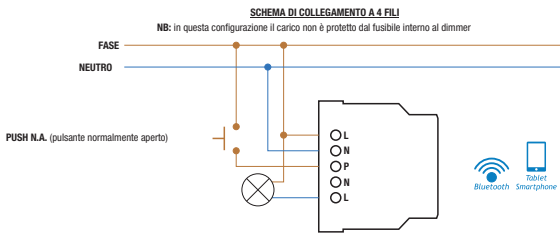

EASYDIMBT

EASYRELEBT

LECV1248DPB2CH

MODALITÀ PULSANTE (PUSH) + BLUETOOTH

MODALITÀ PULSANTE (PUSH) + BLUETOOTH BIANCO DINAMICO

LECV1248DPB

LECV1248PB2CH

MODALITÀ PULSANTE (PUSH) + BLUETOOTH

MODALITÀ 0-10V / 1-10V PASSIVO

MODALITÀ POTENZIOMETRO

MODALITÀ DALI

MODALITÀ PULSANTE (PUSH) + BLUETOOTH 2 CANALI SEPARATI

LECV1248REP

MODALITÀ PULSANTE (PUSH) + BLUETOOTH