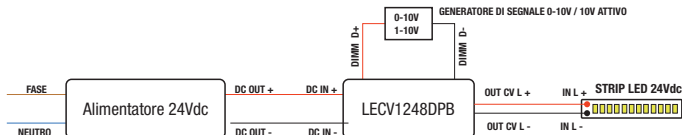

EASYDIMBT

EASYRELEBT

LECV1248DPB2CH

MODALITÀ PULSANTE (PUSH) + BLUETOOTH

MODALITÀ PULSANTE (PUSH) + BLUETOOTH BIANCO DINAMICO

LECV1248DPB

LECV1248PB2CH

MODALITÀ PULSANTE (PUSH) + BLUETOOTH

MODALITÀ 0-10V / 1-10V PASSIVO

MODALITÀ POTENZIOMETRO

MODALITÀ DALI

MODALITÀ PULSANTE (PUSH) + BLUETOOTH 2 CANALI SEPARATI

LECV1248REP

MODALITÀ PULSANTE (PUSH) + BLUETOOTH