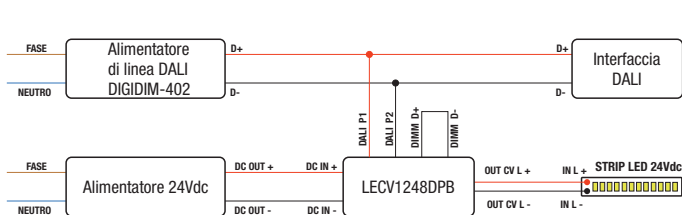

EASYDIMBT

EASYRELEBT

LECV1248DPB2CH

MODALITÀ PULSANTE (PUSH) + BLUETOOTH

MODALITÀ PULSANTE (PUSH) + BLUETOOTH BIANCO DINAMICO

LECV1248DPB

LECV1248PB2CH

MODALITÀ PULSANTE (PUSH) + BLUETOOTH

MODALITÀ 0-10V / 1-10V PASSIVO

MODALITÀ POTENZIOMETRO

MODALITÀ DALI

MODALITÀ PULSANTE (PUSH) + BLUETOOTH 2 CANALI SEPARATI

LECV1248REP

MODALITÀ PULSANTE (PUSH) + BLUETOOTH