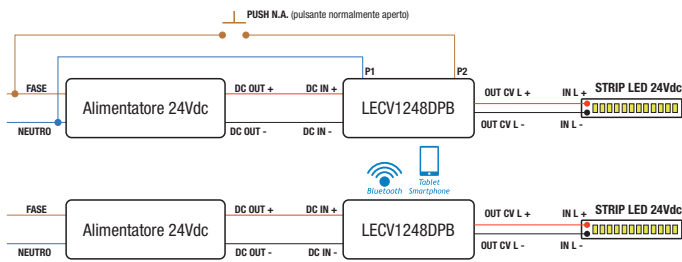

EASYDIMBT

EASYRELEBT

LECV1248DPB2CH

MODALITÀ PULSANTE (PUSH) + BLUETOOTH

MODALITÀ PULSANTE (PUSH) + BLUETOOTH BIANCO DINAMICO

LECV1248DPB

LECV1248PB2CH

MODALITÀ PULSANTE (PUSH) + BLUETOOTH

MODALITÀ 0-10V / 1-10V PASSIVO

MODALITÀ POTENZIOMETRO

MODALITÀ DALI

MODALITÀ PULSANTE (PUSH) + BLUETOOTH 2 CANALI SEPARATI

LECV1248REP

MODALITÀ PULSANTE (PUSH) + BLUETOOTH