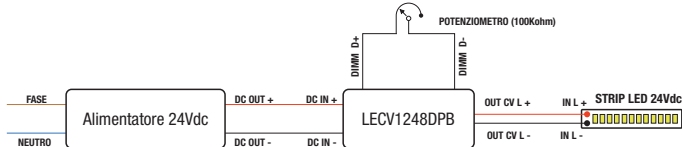

EASYDIMBT

EASYRELEBT

LECV1248DPB2CH

MODALITÀ PULSANTE (PUSH) + BLUETOOTH

MODALITÀ PULSANTE (PUSH) + BLUETOOTH BIANCO DINAMICO

LECV1248DPB

LECV1248PB2CH

MODALITÀ PULSANTE (PUSH) + BLUETOOTH

MODALITÀ 0-10V / 1-10V PASSIVO

MODALITÀ POTENZIOMETRO

MODALITÀ DALI

MODALITÀ PULSANTE (PUSH) + BLUETOOTH 2 CANALI SEPARATI

LECV1248REP

MODALITÀ PULSANTE (PUSH) + BLUETOOTH