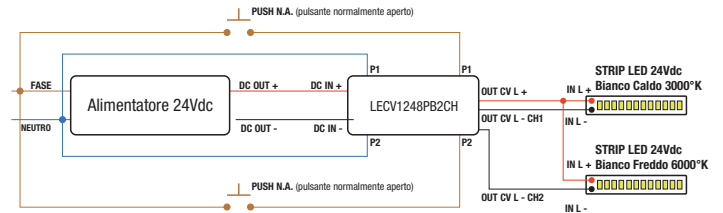

MODALITÀ 0-10V / 1-10V PASSIVO

MODALITÀ POTENZIOMETRO

MODALITÀ DALI

MODALITÀ PULSANTE (PUSH) + BLUETOOTH 2 CANALI SEPARATI

LECV1248REP

MODALITÀ PULSANTE (PUSH) + BLUETOOTH