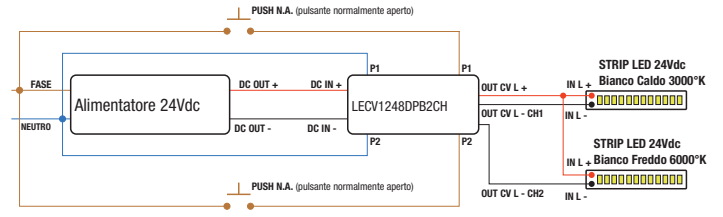

EASYDIMBT

EASYRELEBT

LECV1248DPB2CH

MODALITÀ PULSANTE (PUSH) + BLUETOOTH

MODALITÀ PULSANTE (PUSH) + BLUETOOTH BIANCO DINAMICO

LECV1248DPB

LECV1248PB2CH

MODALITÀ PULSANTE (PUSH) + BLUETOOTH

MODALITÀ 0-10V / 1-10V PASSIVO

MODALITÀ POTENZIOMETRO

MODALITÀ DALI

MODALITÀ PULSANTE (PUSH) + BLUETOOTH 2 CANALI SEPARATI

LECV1248REP

MODALITÀ PULSANTE (PUSH) + BLUETOOTH