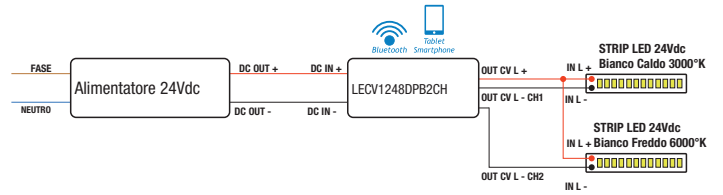

EASYDIMBT

EASYRELEBT

LECV1248DPB2CH

MODALITÀ PULSANTE (PUSH) + BLUETOOTH

MODALITÀ PULSANTE (PUSH) + BLUETOOTH BIANCO DINAMICO

LECV1248DPB

LECV1248PB2CH

MODALITÀ PULSANTE (PUSH) + BLUETOOTH

MODALITÀ 0-10V / 1-10V PASSIVO

MODALITÀ POTENZIOMETRO

MODALITÀ DALI

MODALITÀ PULSANTE (PUSH) + BLUETOOTH 2 CANALI SEPARATI

LECV1248REP

MODALITÀ PULSANTE (PUSH) + BLUETOOTH