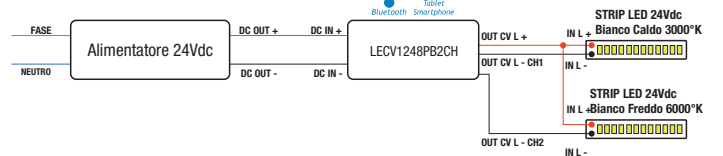

MODALITÀ 0-10V / 1-10V PASSIVO

MODALITÀ POTENZIOMETRO

MODALITÀ DALI

MODALITÀ PULSANTE (PUSH) + BLUETOOTH 2 CANALI SEPARATI

LECV1248REP

MODALITÀ PULSANTE (PUSH) + BLUETOOTH